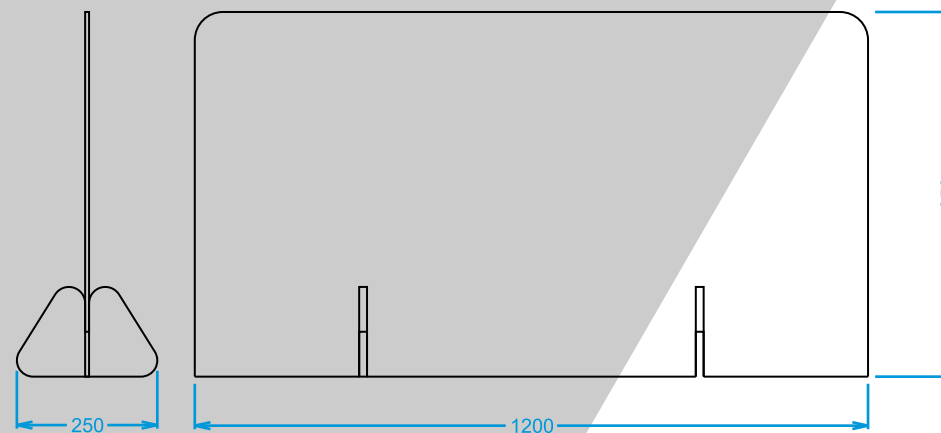

27769 R0

PROTEÇÃO COVID 19 SEPARADOR HORIZONTAL

Personalizável

Impressão

Digital

27747 R0

PROTEÇÃO COVID 19

SEPARADOR

HORIZONTAL C/PVC

PVC Transparente

Mais Visibilidade

27770 R0

**PROTEÇÃO
COVID 19**
SEPARADOR
VERTICAL H
C/PVC

27767 R0

**PROTEÇÃO
COVID 19**
SEPARADOR
VERTICAL MESA
C/PVC

27768 R0