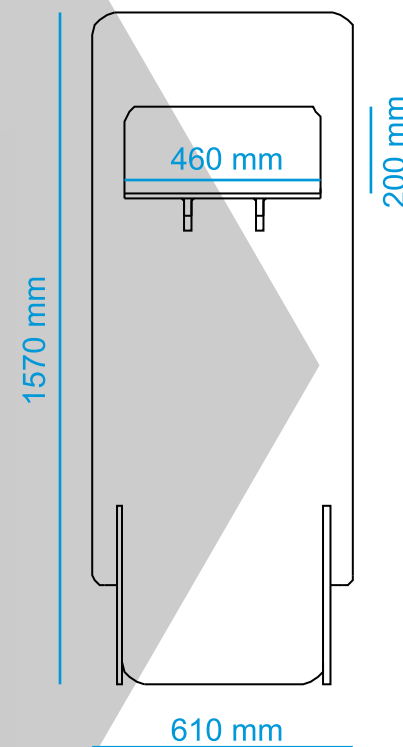

27766_R0

All design rights remain solely property of Smurfit Kappa display and it's affiliated company. Duplication in whole or in part is strictly prohibited without written permission of Smurfit Kappa Display.