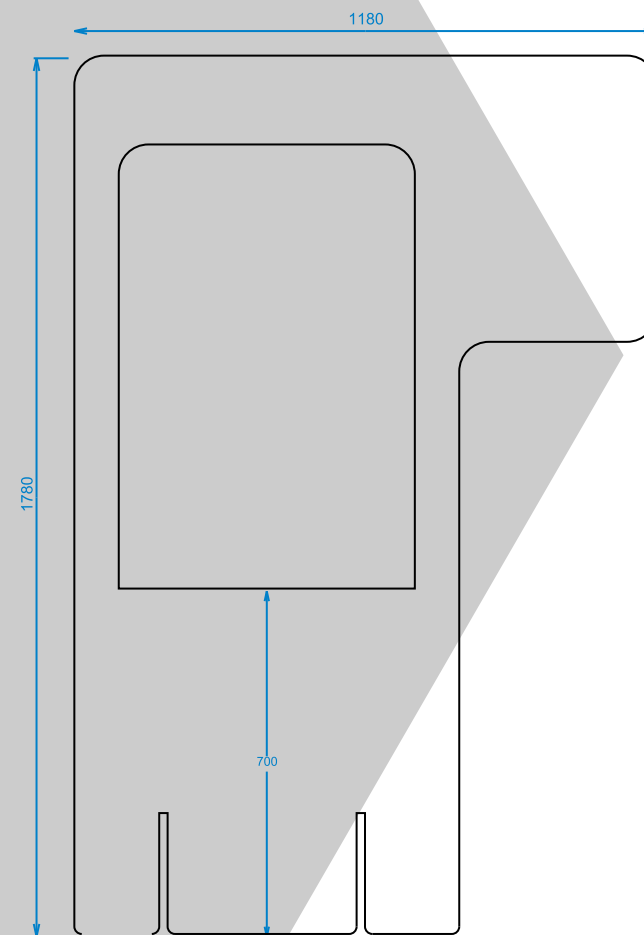

HORIZONTAL C/PVC

PVC Transparente

Mais Visibilidade

27770 R0

**PROTEÇÃO
COVID 19**
SEPARADOR
VERTICAL H
C/PVC

27767 R0

**PROTEÇÃO
COVID 19**
SEPARADOR
VERTICAL MESA
C/PVC

27768 R0

Personalizável

- Logotipo
- Regras
- Avisos Importantes

PVC Transparente

- Ideal para melhor
Higienização

**PROTEÇÃO
COVID 19**
SEPARADOR
HORIZONTAL
C/PVC GRANDE

PVC Transparente

Mais Visibilidade

27822 R0

PROTEÇÃO COVID 19

SEPARADOR VERTICAL H C/PVC GRANDE

27829_R0

**PROTEÇÃO
COVID 19**
SEPARADOR
MESA

PVC Transparente

Mais Visibilidade

Personalizável

Comunicação

27777 R0

Painel 390*465

27778 R0

Painel 390*465 mm Vinil

27779 R0

Painel 390*465 mm Vinil Suelo

Painel personalizável

390 mm dia.