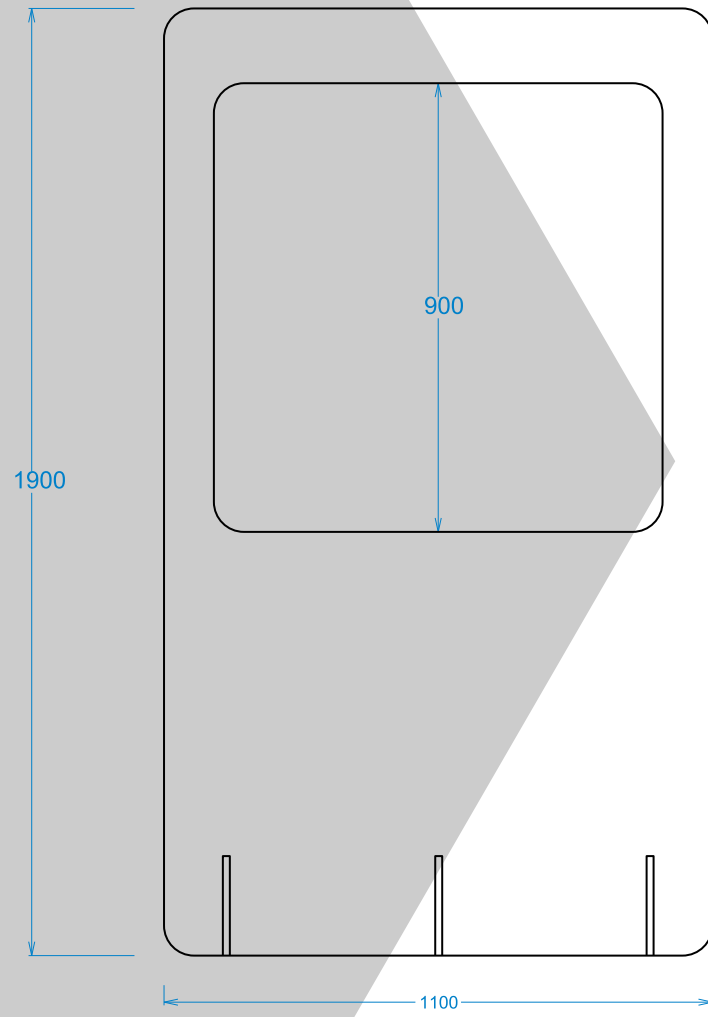

Personalizável

- Logotipo
- Regras
- Avisos Importantes

PVC Transparente

- Ideal para melhor
Higienização

**PROTEÇÃO
COVID 19**
SEPARADOR
HORIZONTAL
C/PVC GRANDE

PVC Transparente

Mais Visibilidade

27822 R0

PROTEÇÃO COVID 19

SEPARADOR VERTICAL H C/PVC GRANDE

27829_R0

**PROTEÇÃO
COVID 19**
SEPARADOR
MESA

PVC Transparente

Mais Visibilidade

Personalizável

Comunicação

27777 R0

Painel 390*465

27778 R0

Painel 390*465 mm Vinil

27779 R0

Painel 390*465 mm Vinil Suelo

Painel personalizável

390 mm dia.

27781 R0

Painel 785*1185 mm Cartão

27782 R0

Painel 785*1185 mm Vinil

27783 R0

Painel 785*1185 mm Vinil Chão

Painel personalizável

300 x 2000 mm