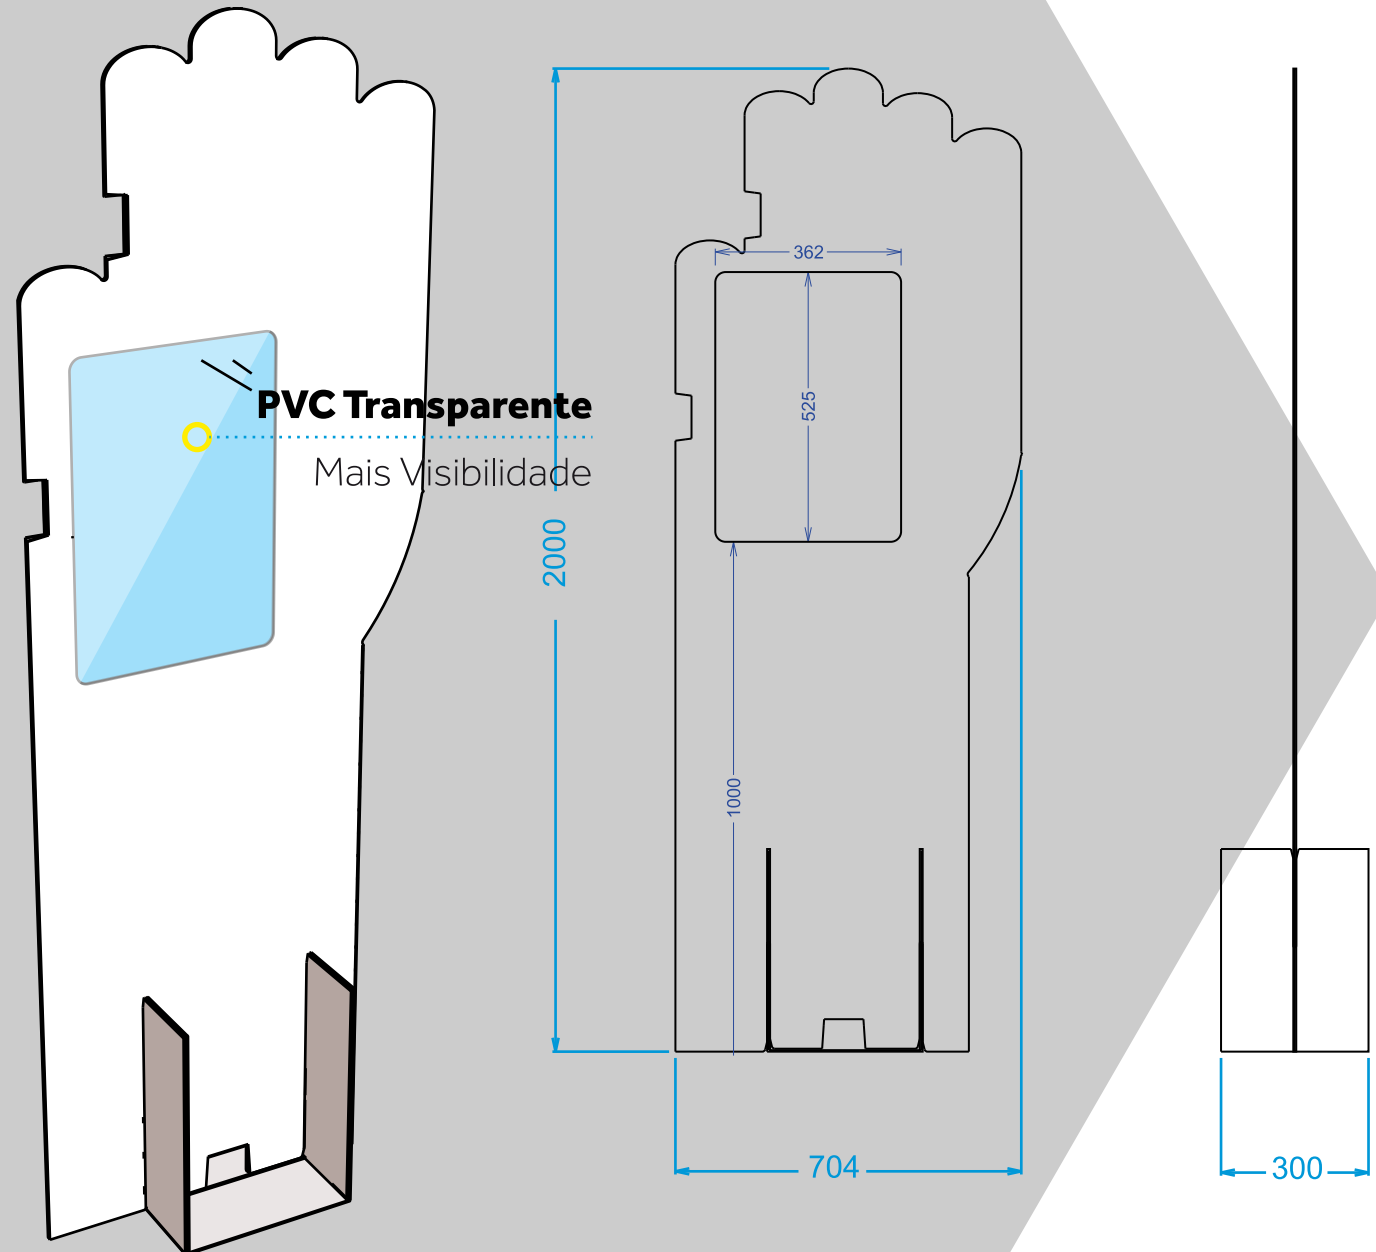

PROTEÇÃO COVID 19

SEPARADOR VERTICAL

27745 R0

Personalizável

Impressão

Digital

PROTEÇÃO COVID 19

SEPARADOR VERTICAL
C/ PVC

27769 R0

PROTEÇÃO COVID 19 SEPARADOR HORIZONTAL

Personalizável

Impressão

Digital

27747 R0

PROTEÇÃO COVID 19

SEPARADOR

HORIZONTAL C/PVC

PVC Transparente

Mais Visibilidade

27770 R0

**PROTEÇÃO
COVID 19**
SEPARADOR
VERTICAL H
C/PVC

27767 R0

**PROTEÇÃO
COVID 19**
SEPARADOR
VERTICAL MESA
C/PVC

27768 R0

PROTEÇÃO COVID 19

SEPARADOR VERTICAL H C/PVC GRANDE

27829_R0

**PROTEÇÃO
COVID 19**
SEPARADOR
MESA

PVC Transparente

Mais Visibilidade

Personalizável

Comunicação