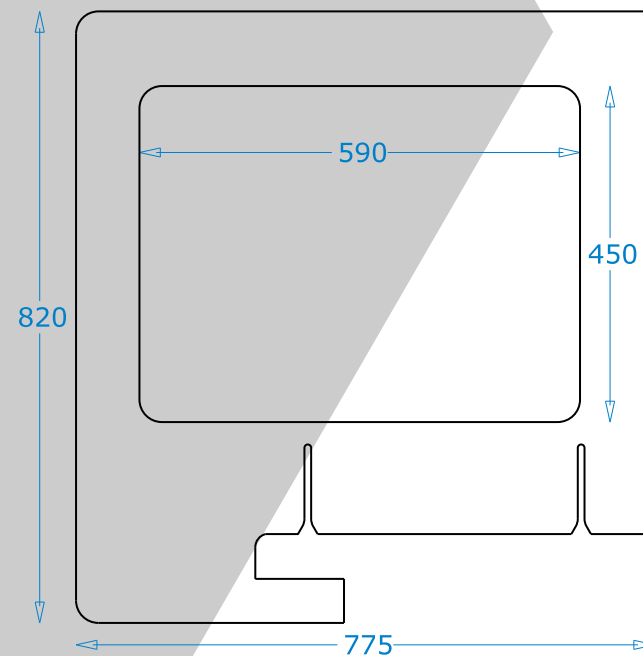

Personalizável

- Logotipo
- Regras
- Avisos Importantes

PVC Transparente

- Ideal para melhor
Higienização

**PROTEÇÃO
COVID 19**
SEPARADOR
HORIZONTAL
C/PVC GRANDE

PVC Transparente

Mais Visibilidade

27822 R0

PROTEÇÃO COVID 19

SEPARADOR VERTICAL H C/PVC GRANDE

27829_R0

**PROTEÇÃO
COVID 19**
SEPARADOR
MESA

PVC Transparente

Mais Visibilidade

Personalizável

Comunicação

27837_R0

PROTEÇÃO COVID 19 PAINÉIS PAREDE AVISOS CHÃO

Painel personalizável

390 x 465 mm

Cartão

Vinil

Vinil Chão

c/Laminação

27777 R0

Painel 390*465

27778 R0

Painel 390*465 mm Vinil

27779 R0

Painel 390*465 mm Vinil Suelo

Painel personalizável

390 mm dia.