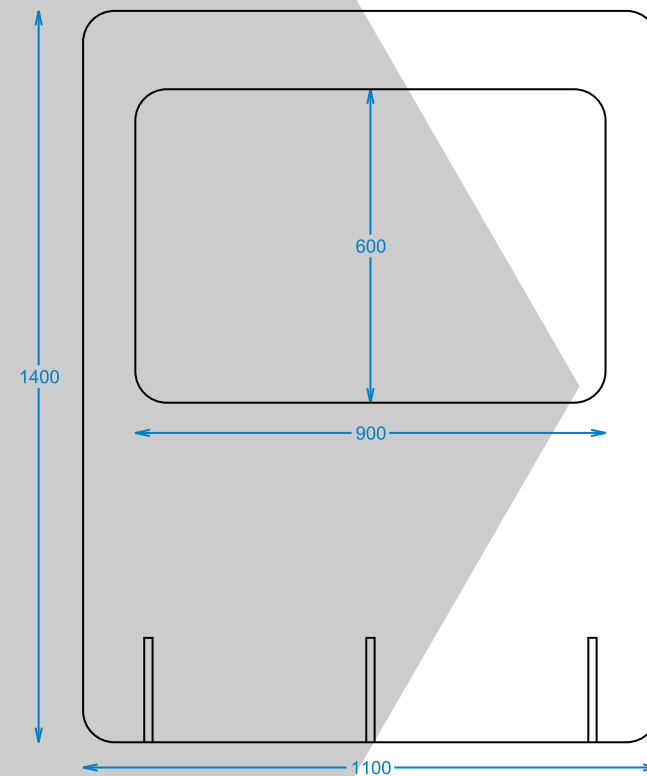

HORIZONTAL C/PVC

PVC Transparente

Mais Visibilidade

27770 R0

**PROTEÇÃO
COVID 19**
SEPARADOR
VERTICAL H
C/PVC

27767 R0

**PROTEÇÃO
COVID 19**
SEPARADOR
VERTICAL MESA
C/PVC

27768 R0

Personalizável

- Logotipo
- Regras
- Avisos Importantes

PVC Transparente

- Ideal para melhor
Higienização

**PROTEÇÃO
COVID 19**
SEPARADOR
HORIZONTAL
C/PVC GRANDE

PVC Transparente

Mais Visibilidade

27822 R0

27777 R0

Painel 390*465

27778 R0

Painel 390*465 mm Vinil

27779 R0

Painel 390*465 mm Vinil Suelo

Painel personalizável

390 mm dia.

27781 R0

Painel 785*1185 mm Cartão

27782 R0

Painel 785*1185 mm Vinil

27783 R0

Painel 785*1185 mm Vinil Chão

Painel personalizável

300 x 2000 mm