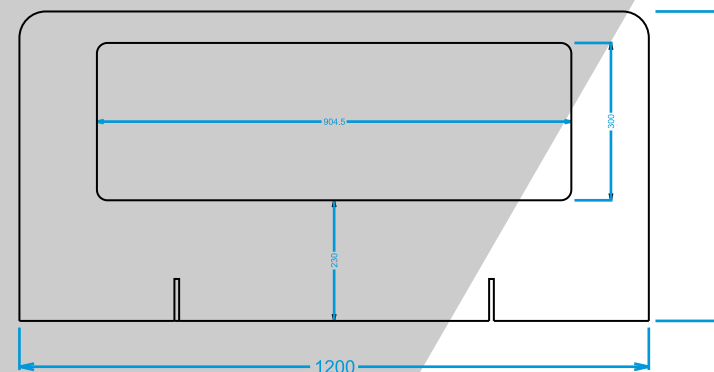

27769 R0

PROTEÇÃO COVID 19 SEPARADOR HORIZONTAL

Personalizável

Impressão

Digital

27747 R0

PROTEÇÃO COVID 19

SEPARADOR

HORIZONTAL C/PVC

PVC Transparente

Mais Visibilidade

27770 R0

**PROTEÇÃO
COVID 19**
SEPARADOR
VERTICAL H
C/PVC

27767 R0

**PROTEÇÃO
COVID 19**
SEPARADOR
VERTICAL MESA
C/PVC

27768 R0