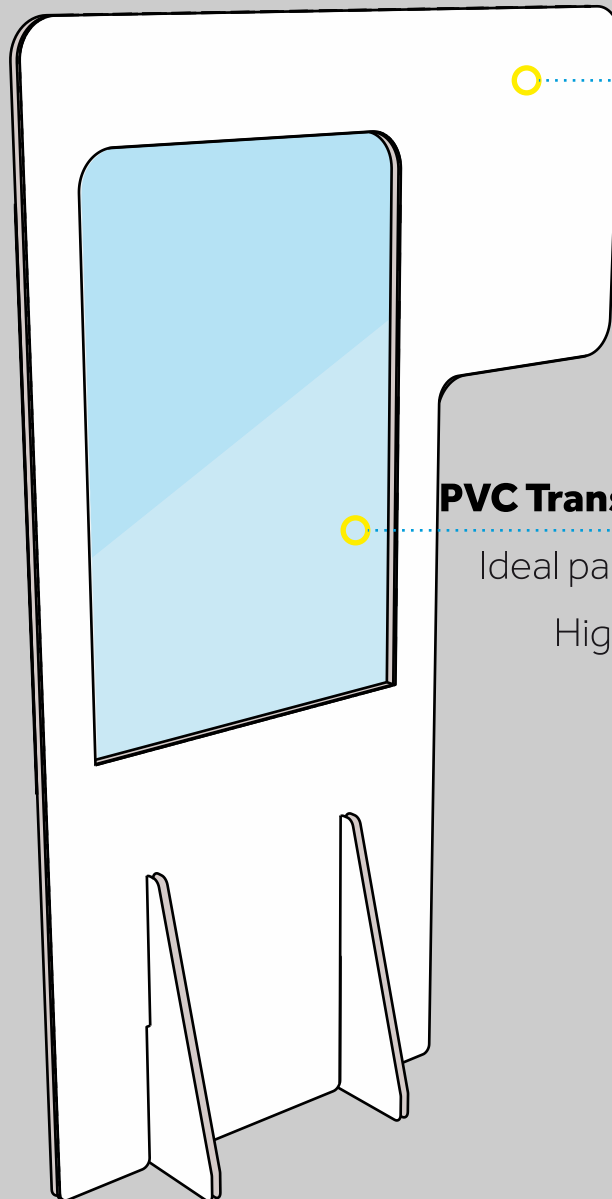

HORIZONTAL C/PVC

PVC Transparente

Mais Visibilidade

27770 R0

**PROTEÇÃO
COVID 19**
SEPARADOR
VERTICAL H
C/PVC

27767 R0

**PROTEÇÃO
COVID 19**
SEPARADOR
VERTICAL MESA
C/PVC

27768 R0

Personalizável

- Logotipo
- Regras
- Avisos Importantes

PVC Transparente

- Ideal para melhor
Higienização

**PROTEÇÃO
COVID 19**
SEPARADOR
HORIZONTAL
C/PVC GRANDE

PVC Transparente

Mais Visibilidade

27822 R0

PROTEÇÃO COVID 19

SEPARADOR VERTICAL H C/PVC GRANDE

27829_R0

**PROTEÇÃO
COVID 19**
SEPARADOR
MESA

PVC Transparente

Mais Visibilidade

Personalizável

Comunicação