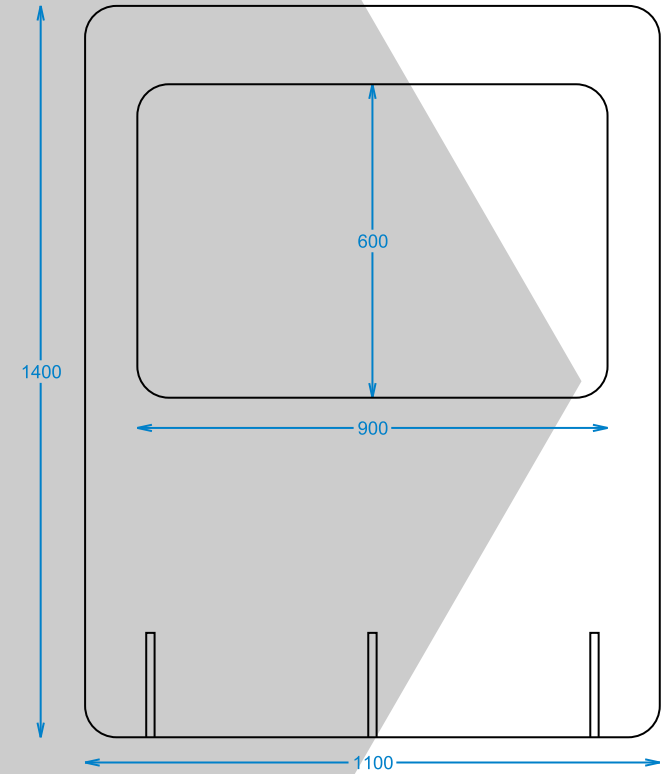

PVC Transparente

Más Visibilidad

27770 R0

**PROTECCIÓN
COVID 19**
SEPARADOR
VERTICAL H
C/PVC

27767 R0

**PROTECCIÓN
COVID 19**
SEPARADOR
VERTICAL MESA
C/PVC

Personalizable

Logotipo

Reglas

Avisos Importantes

PVC Transparente

Ideal para mejor

Higienización

27768 R0

**PROTECCIÓN
COVID 19**
SEPARADOR
HORIZONTAL
C/PVC GRANDE

PVC Transparente
Más Visibilidad

27782 R0

Painel 785*1185 mm Vinilo

27783 R0

Painel 785*1185 mm Vinil Suelo

Panel personalizable

390 mm dm.

Cartón

Vinilo