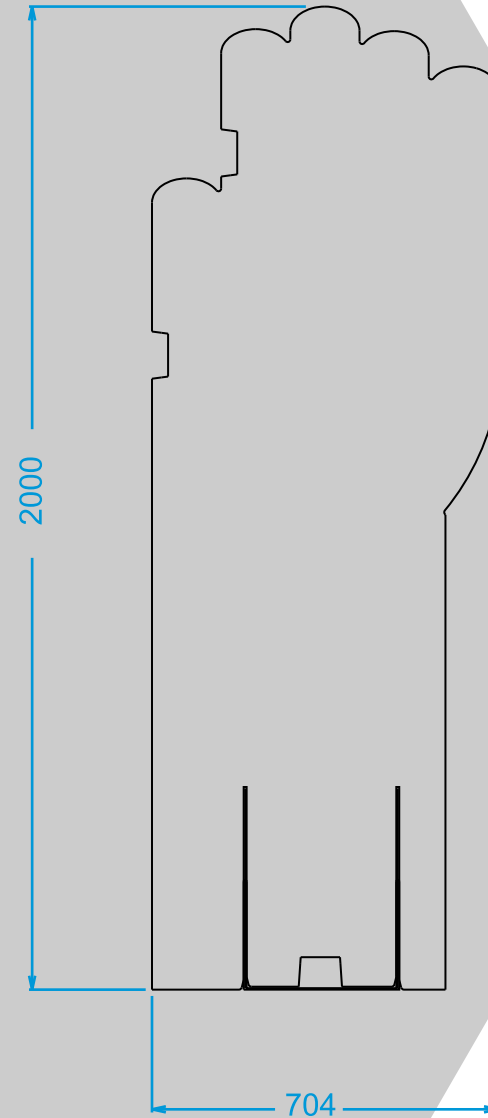

Personalizable

Impresión
Digital