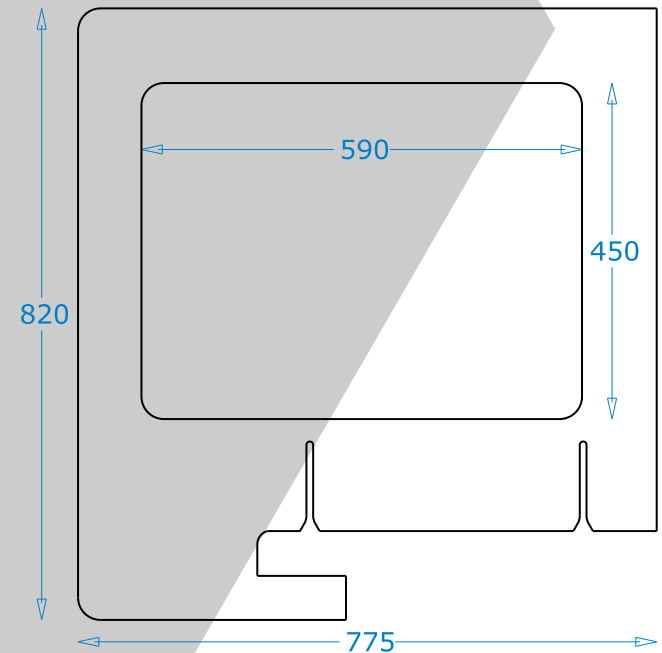

Reglas

Avisos Importantes

PVC Transparente

Ideal para mejor

Higienización

27768 R0

**PROTECCIÓN
COVID 19**
SEPARADOR
HORIZONTAL
C/PVC GRANDE

PVC Transparente
Más Visibilidad

27822 R0

**PROTECCIÓN
COVID 19**
SEPARADOR
VERTICAL H
C/PVC GRANDE

27829_R0

PROTECCIÓN COVID 19 SEPARADOR MESA

PVC Transparente

Más Visibilidad

Personalizable

Comunicación

27837_R0

PROTECCIÓN COVID 19

PANELES PARED

AVISOS SUELO

Panel personalizable

390 x 465 mm

Cartón

Vinilo

27782 R0

Painel 785*1185 mm Vinilo

27783 R0

Painel 785*1185 mm Vinil Suelo

Panel personalizable

390 mm dm.

Cartón

Vinilo