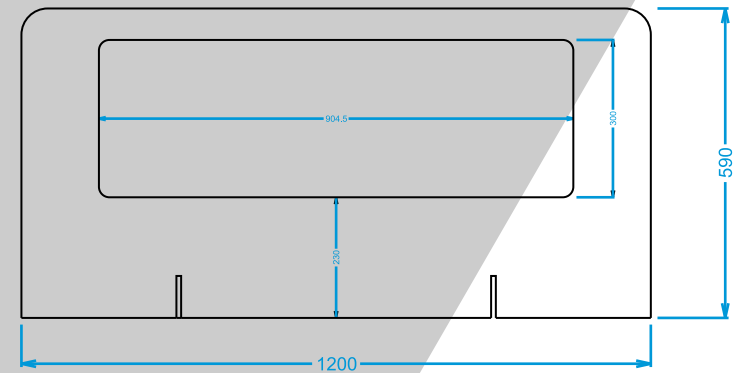

PROTECCIÓN COVID 19 SEPARADOR HORIZONTAL

Personalizable

Impresión

Digital

27747 R0

PROTECCIÓN COVID 19

SEPARADOR

HORIZONTAL C/PVC

PVC Transparente

Más Visibilidad

27770 R0

**PROTECCIÓN
COVID 19**
SEPARADOR
VERTICAL H
C/PVC

27767 R0

**PROTECCIÓN
COVID 19**
SEPARADOR
VERTICAL MESA
C/PVC

Personalizable

Logotipo