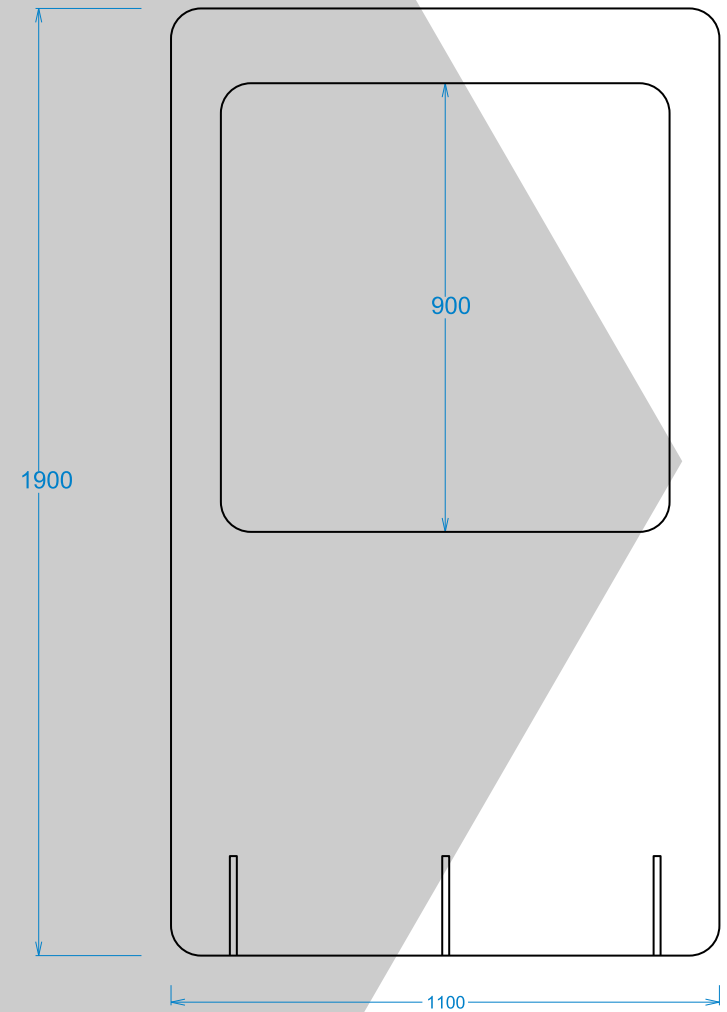

Reglas

Avisos Importantes

PVC Transparente

Ideal para mejor

Higienización

27768 R0

**PROTECCIÓN
COVID 19**
SEPARADOR
HORIZONTAL
C/PVC GRANDE

PVC Transparente
Más Visibilidad

27822 R0

**PROTECCIÓN
COVID 19**
SEPARADOR
VERTICAL H
C/PVC GRANDE

27829_R0

PROTECCIÓN COVID 19 SEPARADOR MESA

PVC Transparente

Más Visibilidad

Personalizable

Comunicación

Vinilo Suelo

c/Laminación

27777 R0

Painel 390*465

27778 R0

Painel 390*465 mm Vinil

27779 R0

Painel 390*465 mm Vinil Suelo

27782 R0

Painel 785*1185 mm Vinilo

27783 R0

Painel 785*1185 mm Vinil Suelo

Panel personalizable

390 mm dm.

Cartón

Vinilo