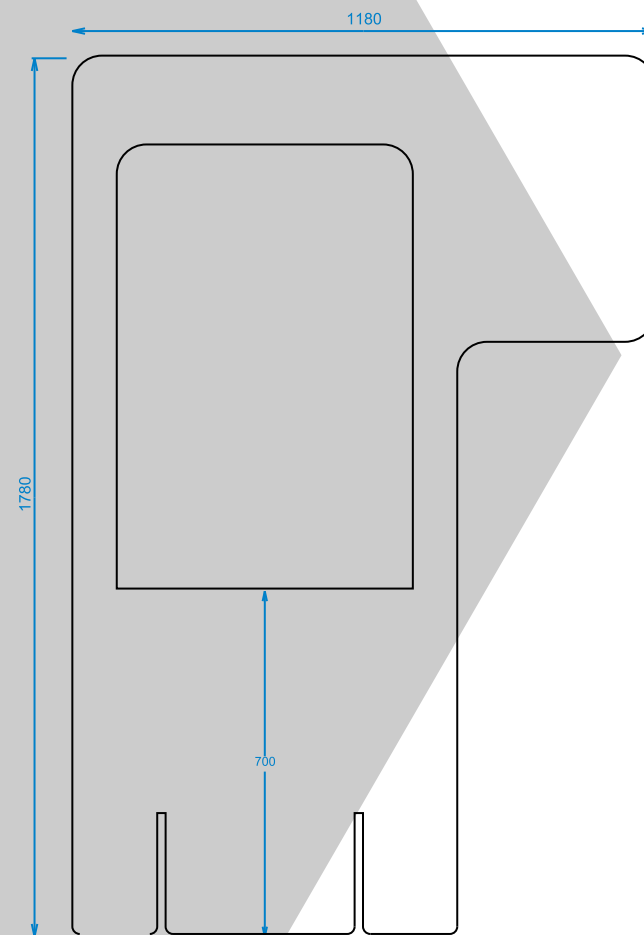

PVC Transparente

Más Visibilidad

27770 R0

**PROTECCIÓN
COVID 19**
SEPARADOR
VERTICAL H
C/PVC

27767 R0

**PROTECCIÓN
COVID 19**
SEPARADOR
VERTICAL MESA
C/PVC

Personalizable

Logotipo

Reglas

Avisos Importantes

PVC Transparente

Ideal para mejor

Higienización

27768 R0

**PROTECCIÓN
COVID 19**
SEPARADOR
HORIZONTAL
C/PVC GRANDE

PVC Transparente
Más Visibilidad

Vinilo Suelo

c/Laminación

27777 R0

Painel 390*465

27778 R0

Painel 390*465 mm Vinil

27779 R0

Painel 390*465 mm Vinil Suelo

27782 R0

Painel 785*1185 mm Vinilo

27783 R0

Painel 785*1185 mm Vinil Suelo

Panel personalizable

390 mm dm.

Cartón

Vinilo