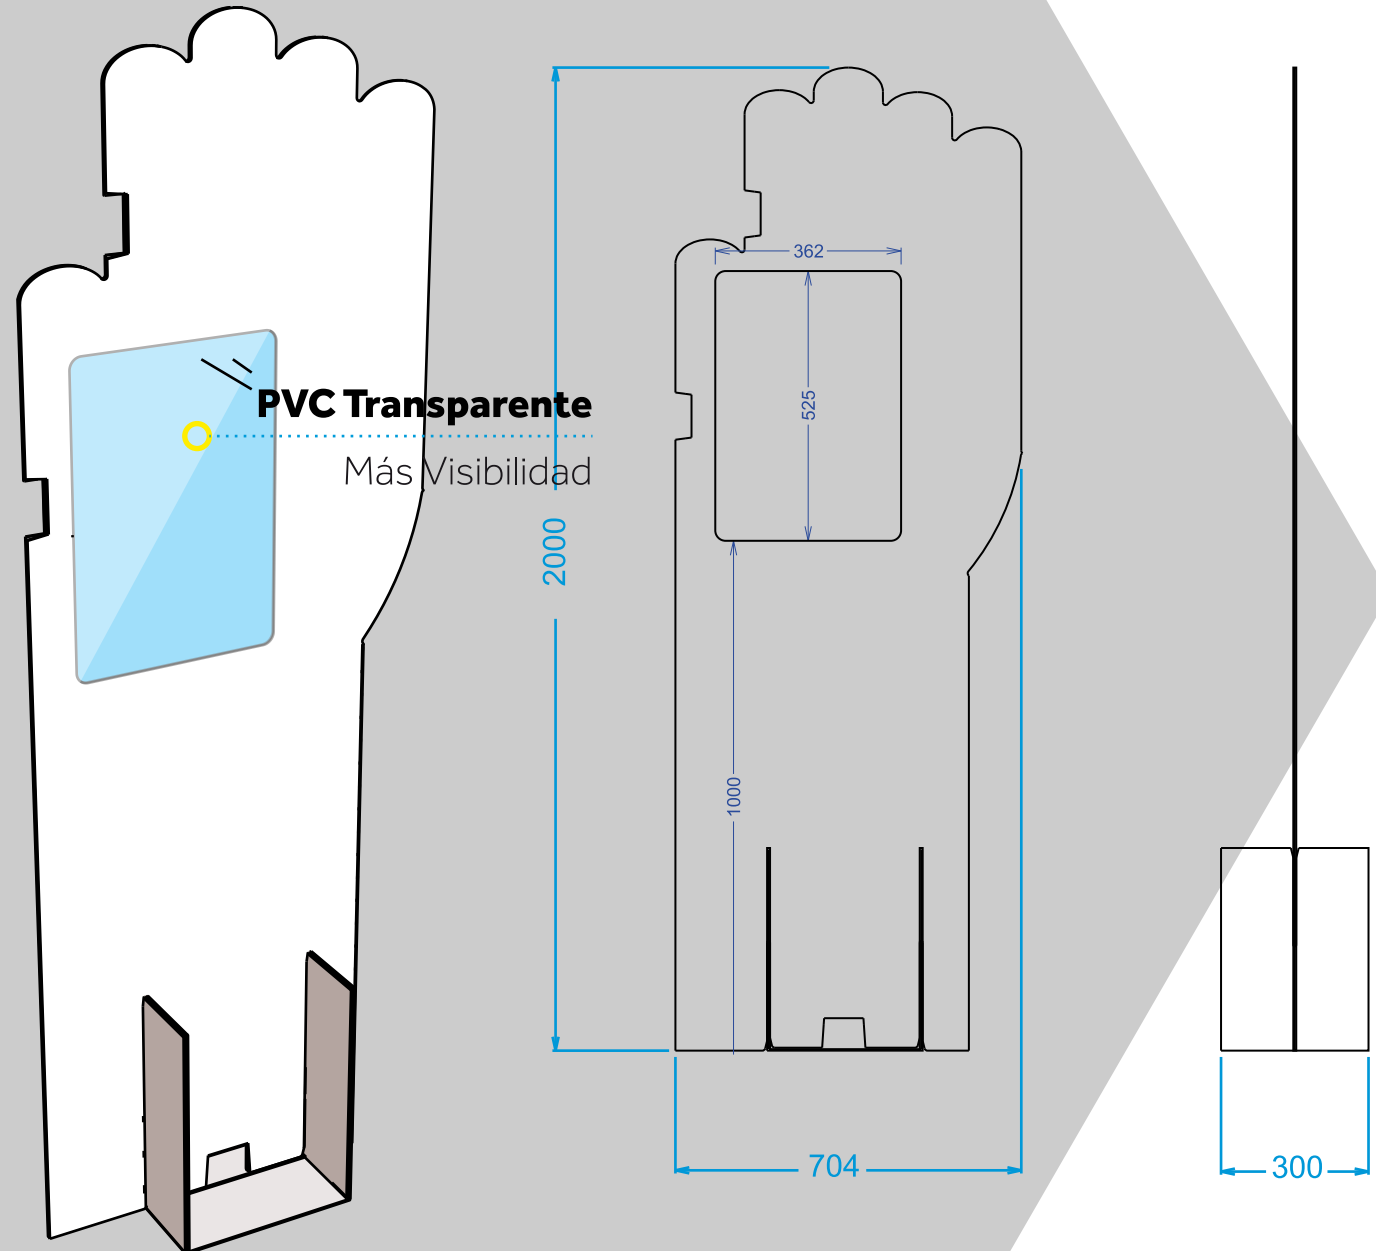

PROTECCIÓN COVID 19

SEPARADOR VERTICAL

27745 R0

Personalizable

Impresión
Digital

PROTECCIÓN COVID 19

SEPARADOR VERTICAL
C/ PVC

27769 R0

PROTECCIÓN COVID 19 SEPARADOR HORIZONTAL

Personalizable

Impresión

Digital

27747 R0

PROTECCIÓN COVID 19

SEPARADOR

HORIZONTAL C/PVC

PVC Transparente

Más Visibilidad

27770 R0

**PROTECCIÓN
COVID 19**
SEPARADOR
VERTICAL H
C/PVC

27767 R0

**PROTECCIÓN
COVID 19**
SEPARADOR
VERTICAL MESA
C/PVC

Personalizable

Logotipo

Reglas

Avisos Importantes

PVC Transparente

Ideal para mejor

Higienización

27768 R0

**PROTECCIÓN
COVID 19**
SEPARADOR
HORIZONTAL
C/PVC GRANDE

PVC Transparente
Más Visibilidad