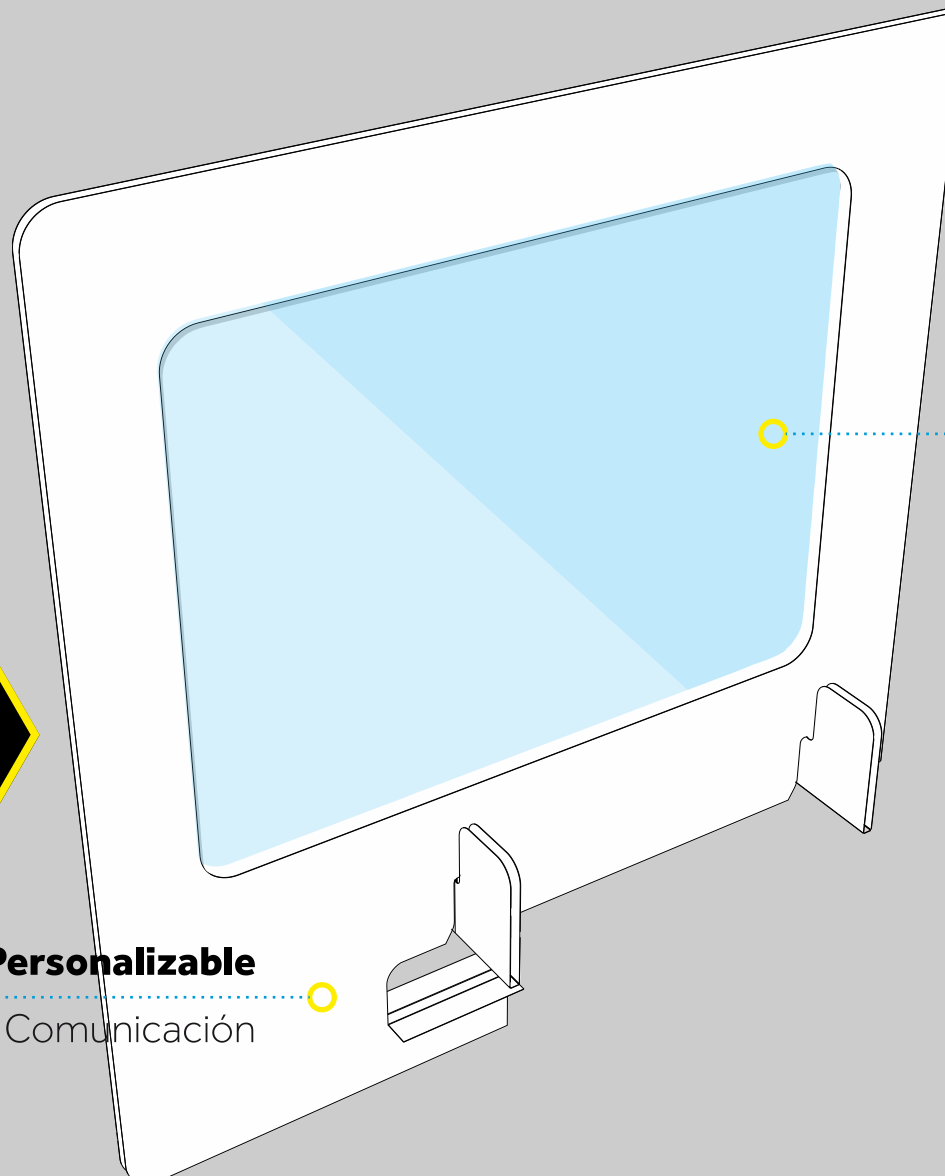

Reglas

Avisos Importantes

PVC Transparente

Ideal para mejor

Higienización

27768 R0

**PROTECCIÓN
COVID 19**
SEPARADOR
HORIZONTAL
C/PVC GRANDE

PVC Transparente
Más Visibilidad

27822 R0

**PROTECCIÓN
COVID 19**
SEPARADOR
VERTICAL H
C/PVC GRANDE

27829_R0

PROTECCIÓN COVID 19 SEPARADOR MESA

PVC Transparente

Más Visibilidad

Personalizable

Comunicación

27837_R0

PROTECCIÓN COVID 19

PANELES PARED

AVISOS SUELO

Panel personalizable

390 x 465 mm

Cartón

Vinilo